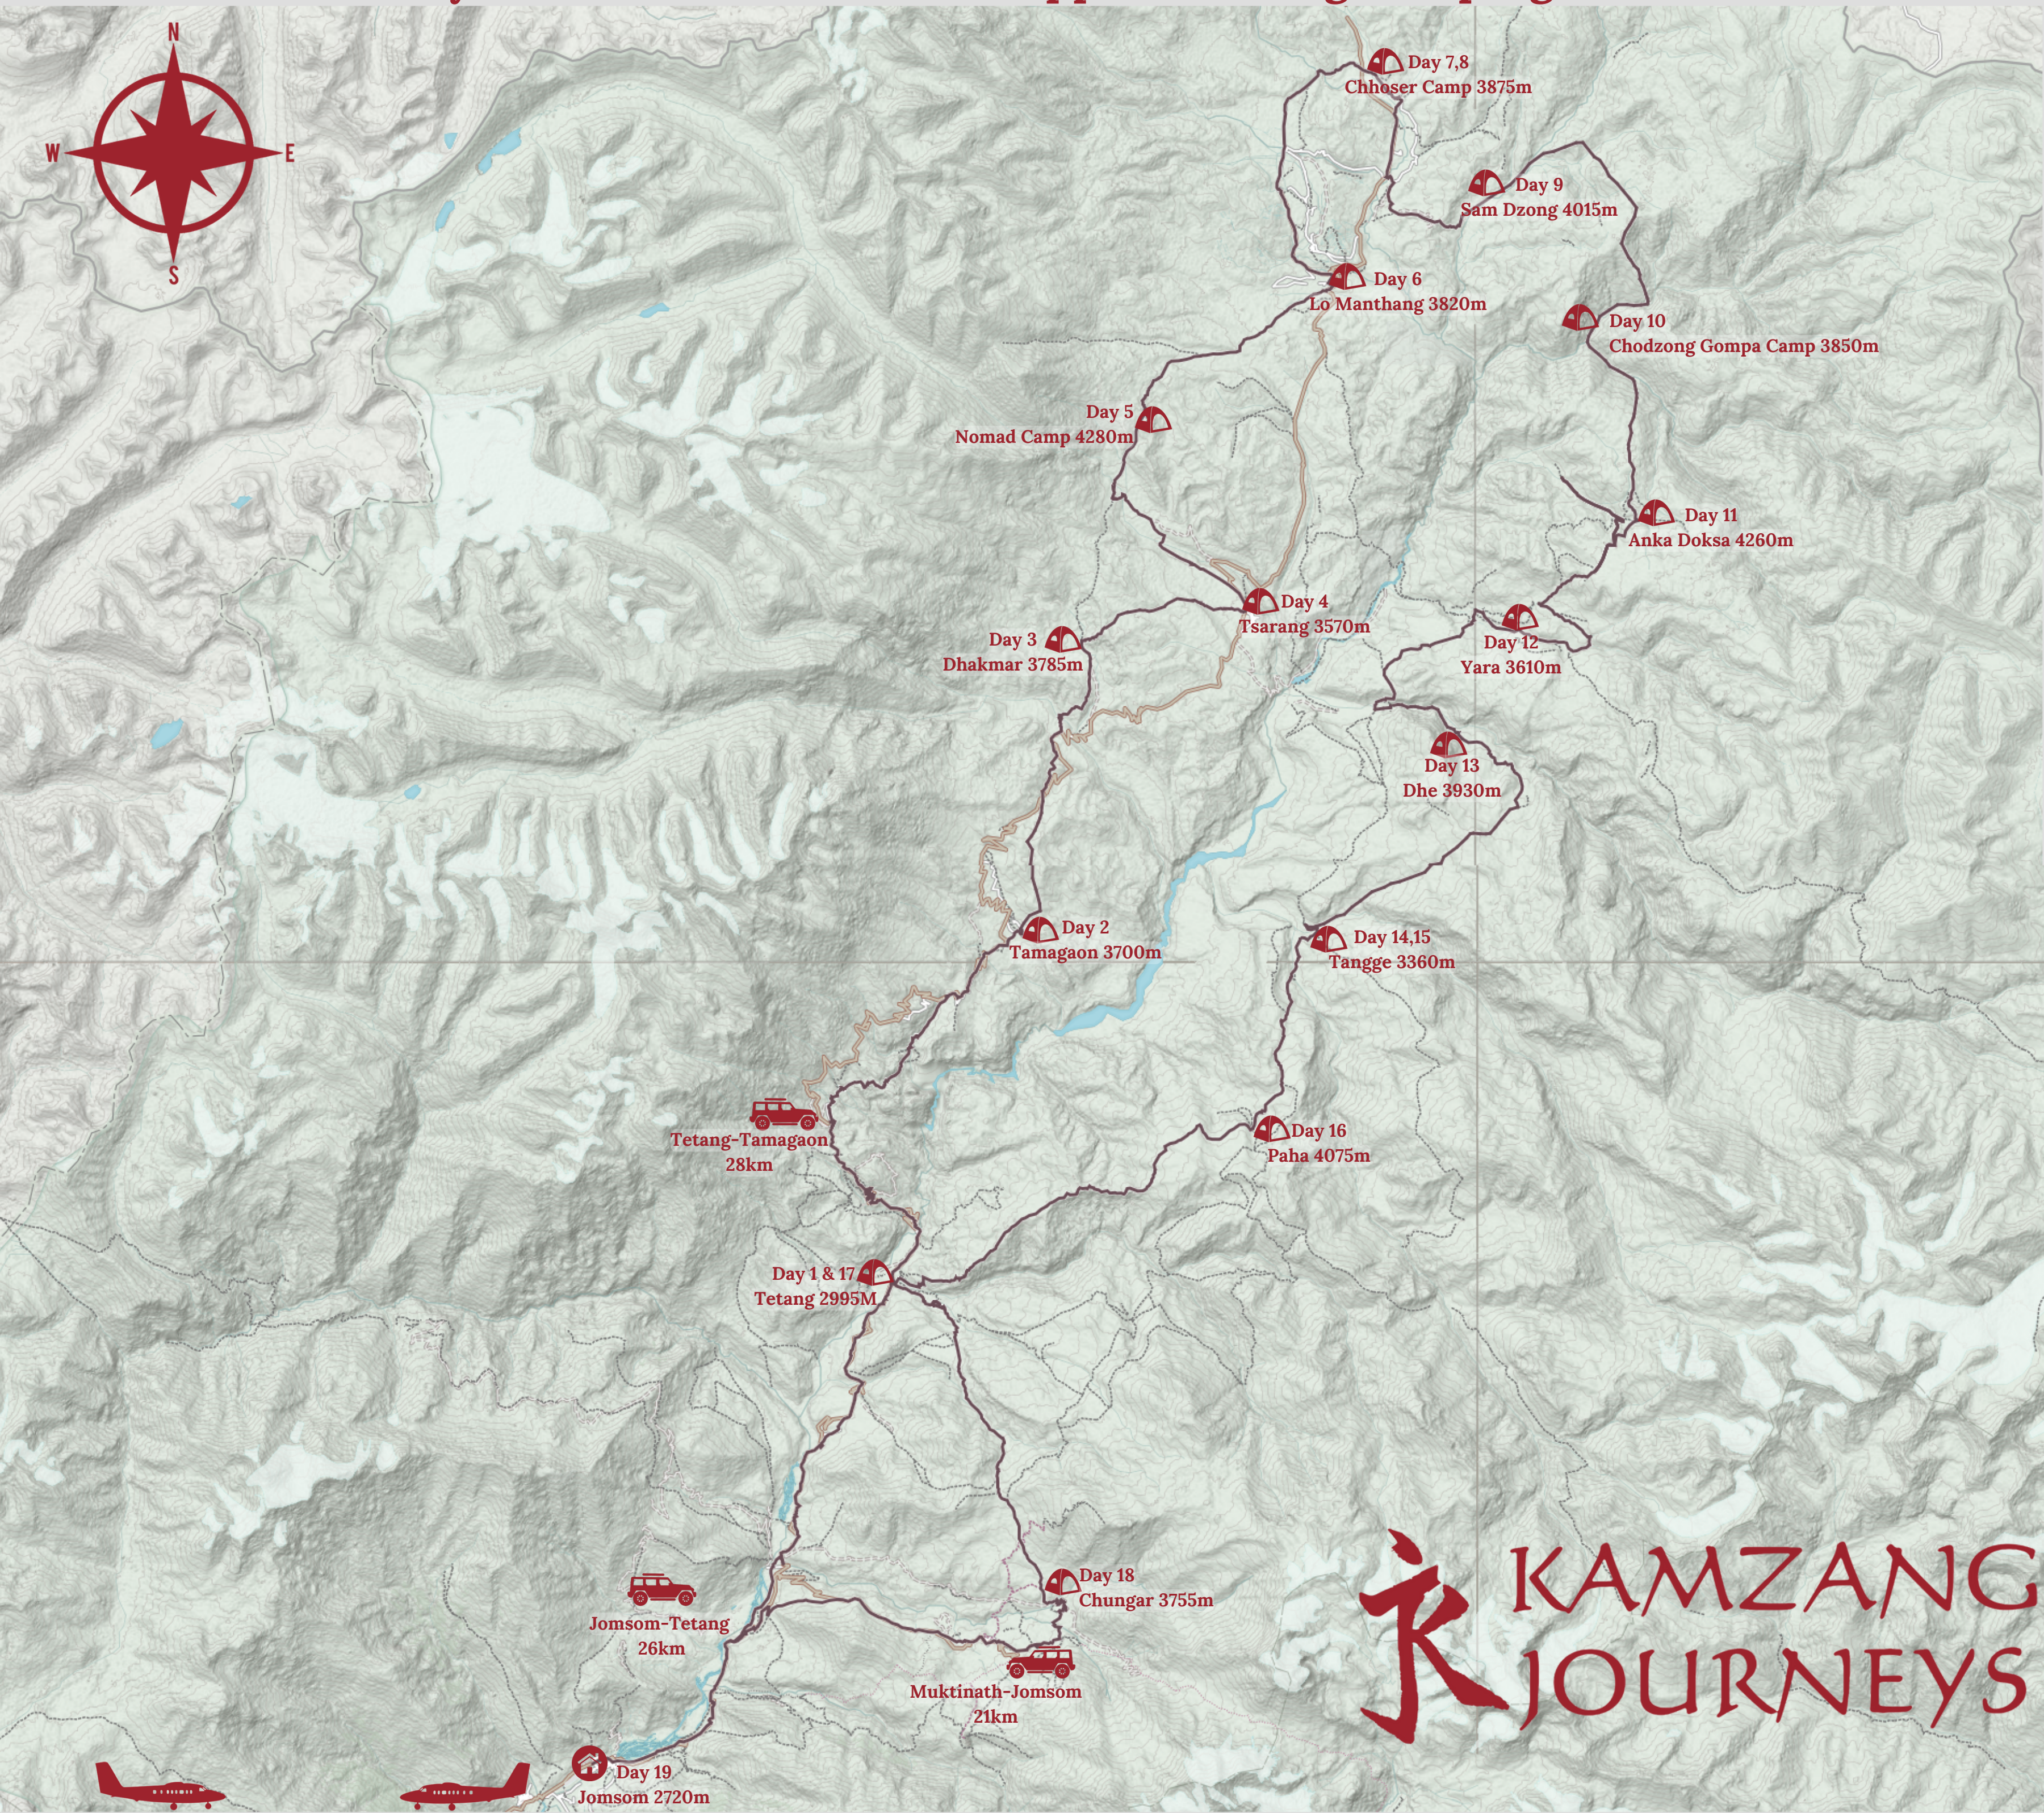

Sky Caves & Last Nomads of Upper Mustang Camping Trek

KAMZANG
JOURNEYS

Kathmandu-Pokhara-Jomsom

Jomsom-Kathmandu